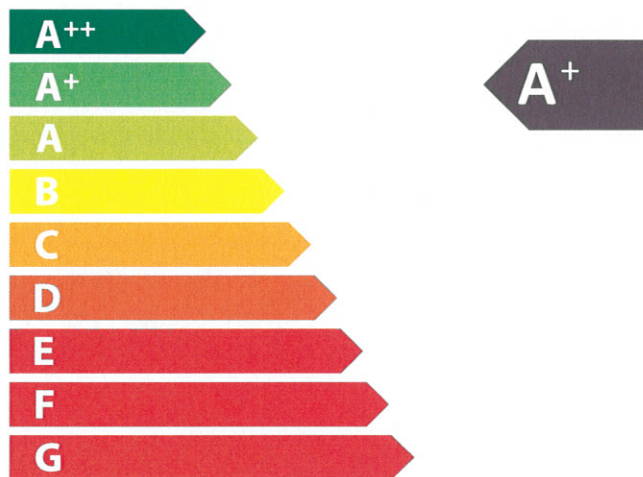

ENERG
енергия · ενεργεια

Y IJA
IE IA

SCHUSTER

ID00271971

8,2
kW

ENERGIA · ЕНЕРГИЯ · ΕΝΕΡΓΕΙΑ · ENERGIJA · ENERGY · ENERGIE · ENERGI

2015/1186

ENERG
енергия · ενέργεια

SCHUSTER

ID00271972

9,7
kW

ENERGIA · ЕНЕРГИЯ · ΕΝΕΡΓΕΙΑ · ENERGIJA · ENERGY · ENERGIE · ENERGI

2015/1186

ENERG
енергия · ενέργεια

Y IJA
IE IA

SCHUSTER