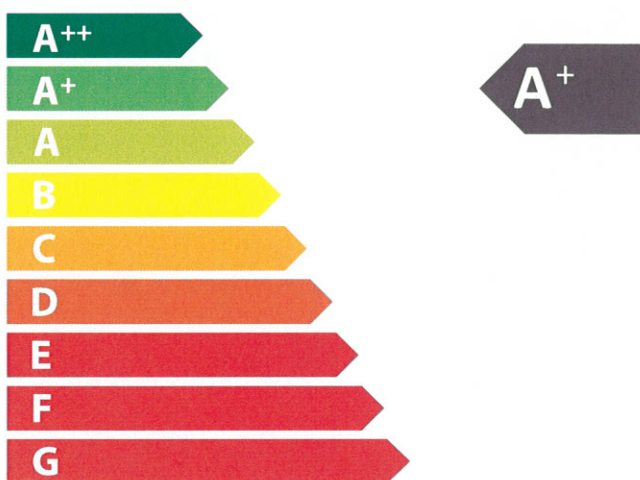

ENERG
енергия · ενεργεια

Y IJA
IE IA

SCHUSTER

ID00271971

8,2
kW

ENERGIA · ЕНЕРГИЯ · ΕΝΕΡΓΕΙΑ · ENERGIJA · ENERGY · ENERGIE · ENERGI

2015/1186

ENERG
енергия · ενέργεια

SCHUSTER

ID00271972

9,7
kW

ENERGIA · ЕНЕРГИЯ · ΕΝΕΡΓΕΙΑ · ENERGIJA · ENERGY · ENERGIE · ENERGI

2015/1186

ENERG
енергия · ενέργεια

Y IJA
IE IA

SCHUSTER