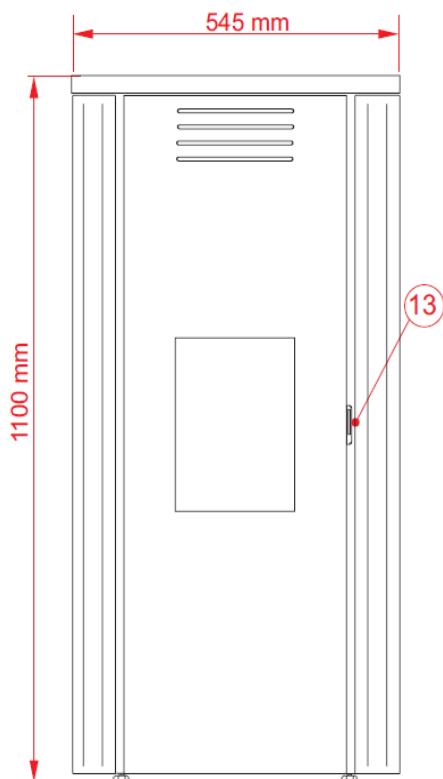

OLEA 5★

STUFA A PELLETT VENTILATA

ECO
DESIGN
2022

RECUPERO
FISCALE
BONUS CASA
ECOBONUS
50%

PRODOTTO
EQUIVALENTE
7★
FLAMME
VERTE

OLEA

OLEA		6
CLASSE ENERGETICA		A++
DIMENSIONI (LxPxH)	cm	49x56x110
PESO STUFA	kg	100
POTENZA TERMICA INTRODotta (min.-max)	kW	3,2 - 7,2
POTENZA TERMICA RESA (min.-max)	kW	3,1 - 6,6
RENDIMENTO POTENZA % (min.-max.)	%	94,5 - 92,2
TIRAGGIO MINIMO CAMINO	Pa	12
DIAMETRO SCARICO FUMI	mm Ø	80
DIAMETRO CONDOTTO ASPIRAZIONE	mm Ø	50
CAPACITÀ SERBATOIO	kg	22
CONSUMO PELLETT min.-max	kg/h	0,67 - 1,49
ASSORBIMENTO ELETTRICO nominale	W	39
ASSORBIMENTO ELETTRICO accensione	W	281
VOLUME RISCALDABILE	m ³	175

Bianco

Bordeaux

INCENTIVO CONTO TERMICO 2.0

Fascia climatica	A	B	C	D	E	F
OLEA 6	€ 455	€ 644	€ 834	€ 1.062	€ 1.289	€ 1.365

Vista frontale

Vista Laterale Sx

Vista posteriore

Vista superiore