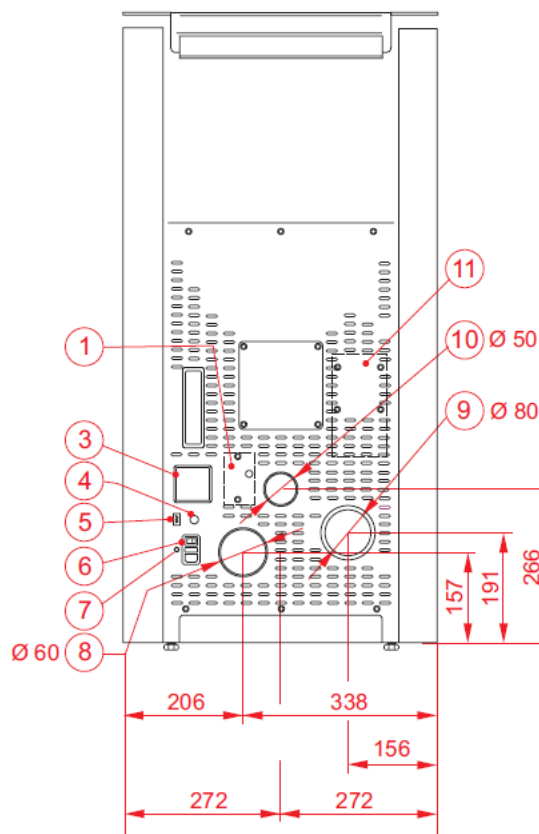

OLEA 5★

STUFA A PELLETT VENTILATA

ECO
DESIGN
2022

RECUPERO
FISCALE
BONUS CASA
ECOBONUS
50%

PRODOTTO
EQUIVALENTE
7★
FLAMME
VERTE

OLEA

OLEA		6
CLASSE ENERGETICA		A++
DIMENSIONI (LxPxH)	cm	49x56x110
PESO STUFA	kg	100
POTENZA TERMICA INTRODotta (min.-max)	kW	3,2 - 7,2
POTENZA TERMICA RESA (min.-max)	kW	3,1 - 6,6
RENDIMENTO POTENZA % (min.-max.)	%	94,5 - 92,2
TIRAGGIO MINIMO CAMINO	Pa	12
DIAMETRO SCARICO FUMI	mm Ø	80
DIAMETRO CONDOTTO ASPIRAZIONE	mm Ø	50
CAPACITÀ SERBATOIO	kg	22
CONSUMO PELLETT min.-max	kg/h	0,67 - 1,49
ASSORBIMENTO ELETTRICO nominale	W	39
ASSORBIMENTO ELETTRICO accensione	W	281
VOLUME RISCALDABILE	m ³	175

Bianco

Bordeaux

INCENTIVO CONTO TERMICO 2.0

Fascia climatica	A	B	C	D	E	F
OLEA 6	€ 455	€ 644	€ 834	€ 1.062	€ 1.289	€ 1.365

Vista frontale

Vista Laterale Sx

Vista posteriore

Vista superiore