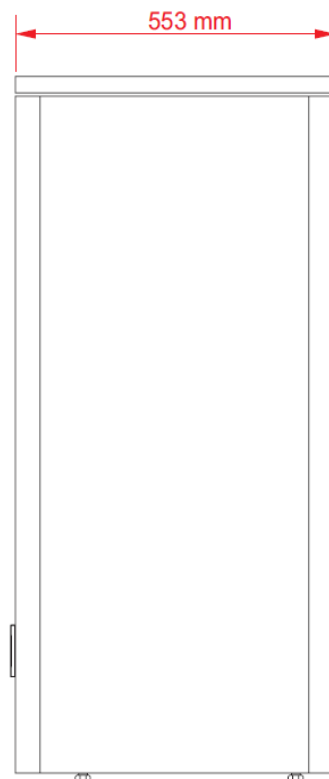

OLEA 5★

STUFA A PELLETT VENTILATA

ECO
DESIGN
2022

RECUPERO
FISCALE
BONUS CASA
ECOBONUS
50%

PRODOTTO
EQUIVALENTE
7★
FLAMME
VERTE

OLEA

OLEA		6
CLASSE ENERGETICA		A++
DIMENSIONI (LxPxH)	cm	49x56x110
PESO STUFA	kg	100
POTENZA TERMICA INTRODotta (min.-max)	kW	3,2 - 7,2
POTENZA TERMICA RESA (min.-max)	kW	3,1 - 6,6
RENDIMENTO POTENZA % (min.-max.)	%	94,5 - 92,2
TIRAGGIO MINIMO CAMINO	Pa	12
DIAMETRO SCARICO FUMI	mm Ø	80
DIAMETRO CONDOTTO ASPIRAZIONE	mm Ø	50
CAPACITÀ SERBATOIO	kg	22
CONSUMO PELLETT min.-max	kg/h	0,67 - 1,49
ASSORBIMENTO ELETTRICO nominale	W	39
ASSORBIMENTO ELETTRICO accensione	W	281
VOLUME RISCALDABILE	m ³	175

Bianco

Bordeaux

INCENTIVO CONTO TERMICO 2.0

Fascia climatica	A	B	C	D	E	F
OLEA 6	€ 455	€ 644	€ 834	€ 1.062	€ 1.289	€ 1.365

Vista frontale

Vista Laterale Sx

Vista posteriore

Vista superiore