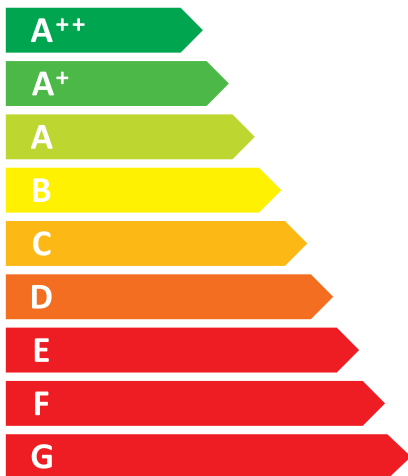

ENERG

енергия · ενεργεια

Y

IJA

IE

IA

Schuster

CLEA 8 - 5★

A+

8,1
kW

ENERGIA · ЕНЕРГИЯ · ΕΝΕΡΓΕΙΑ · ENERGIJA · ENERGY · ENERGIE · ENERGI

2015/1186

ENERG

енергия · ενεργεια

Schuster

CLEA 10 1C - 5★

9,9
kW

ENERGIA · ЕНЕРГИЯ · ΕΝΕΡΓΕΙΑ · ENERGIJA · ENERGY · ENERGIE · ENERGI

2015/1186

ENERG

енергия · ενεργεια

Y

IJA

IE