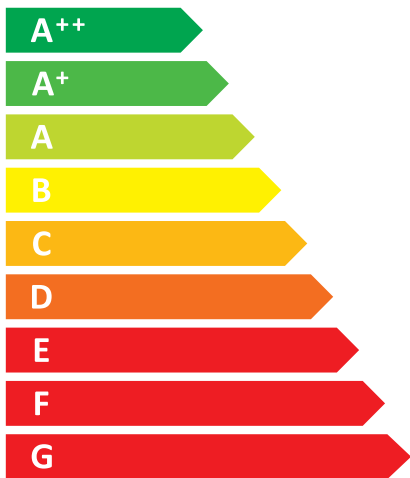

ENERG

енергия · ενεργεια

Y

IJA

IE

IA

Schuster

KEA 10 S E - 5★

A⁺

9,9
kW

ENERGIA · ЕНЕРГИЯ · ΕΝΕΡΓΕΙΑ · ENERGIJA · ENERGY · ENERGIE · ENERGI

2015/1186

ENERG

енергия · ενεργεια

Y

IJA

IE

IA

Schuster

KEA 12 1C S E - 5★

A+

10,7
kW

ENERGIA · ЕНЕРГИЯ · ΕΝΕΡΓΕΙΑ · ENERGIJA · ENERGY · ENERGIE · ENERGI

2015/1186